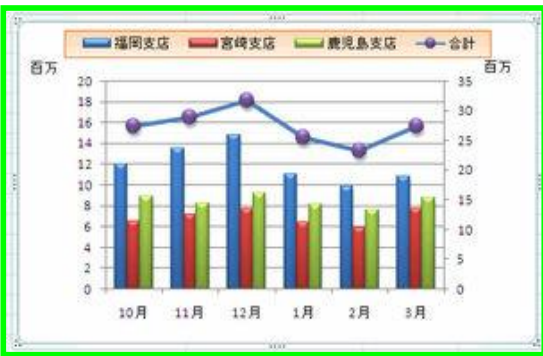

# はじめてのエクセル

パソコンの基本からExcel初級を体験します  
↓こんな人におすすめ↓

子育て中で忙しいママさん

自営業で忙しい方

マンツーマンのレッスンを希望され

パソコン教室に通うのが大変な方

店舗	実績	予算	予算達成率	前年度	前年度比
北海道	307,278	184,097	167%	352,000	87%
福島	90,725	120,967	75%	107,340	85%
茨城	79,617	110,579	72%	70,244	113%
栃木	110,782	149,705	74%	129,279	86%
群馬	211,373	240,197	88%	226,431	93%
千葉	243,798	507,910	48%	255,431	95%
東京	305,130	3,864,859	49%	1,505,130	50%
神奈川	354,019	525,489	67%	454,079	54%
名古屋	484,888	1,045,982	46%	1,084,888	45%
大阪	622,784	1,258,129	50%	1,222,784	51%
神戸	191,144	265,478	72%	252,628	76%
京都	285,006	269,874	106%	249,282	115%
徳島	120,818	158,971	76%	150,898	80%
広島	119,418	805,632	15%	150,878	79%
岡山	158,780	189,024	84%	182,534	87%
山口	92,688	142,597	65%	102,738	90%
福岡	486,317	708,790	69%	361,687	138%
鹿児島	269,764	204,367	132%	222,572	121%